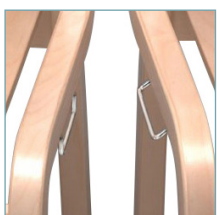

Lisätarvikkeet

Riviykentälaite

Tuolinkuljetusvaunu

Tila-sarja

Tila 01K

Verhoilematon käsinojallinen tuoli

- Käsinojaton
- Istuimessa taivutettu etureuna
- Istuin ja selkänoja lakattua koivuviilua
- Jalat ja runko lakattua koivuviilua
- Saatavissa erikoistyonä petsattuna tai laminaattipintaisena
- Pinottava, max. 5 tuolia
- Jaloissa huopanastat

Lisätarvikkeet

Tuolinkuljetusvaunu

Tila-sarja

Tila 02

Istuinverhoiltu tuoli

- Käsinjaton
- Istuimessa taivutettu etureuna
- Kiinteä istuinverhoilu, selkänoja lakattua koivuviilua
- Pehmusteet palosuojattua vaahtomuovia
- Jalat ja runko lakattua koivuviilua
- Saatavissa erikoistyönä petsattuna
- Pinottava, max. 5 tuolia
- Jaloissa huopanastat
- Saatavissa erikoistyönä ripustettavana

Lisätarvikkeet

Rivikytentälaite

Tuolinkuljetusvaunu

Tila-sarja

Tila 02K

Istuinverhoiltu käsinojallinen tuoli

- Käsinojallinen
- Istuimessa taivutettu etureuna
- Kiinteä istuinverhoilu, selkänoja lakattua koivuviilua
- Jalat ja runko lakattua koivuviilua
- Käsinojan runko kromattua metallia, pääliosa lakattua koivuviilua
- Saatavissa erikoistyönä petsattuna tai laminaattipintaisena
- Pinottava, max. 5 tuolia
- Jaloissa huopanastat

Lisätarvikkeet

Rivikytentälaite

Tuolinkuljetusvaunu

Tila-sarja

Tila 03K

Verhoiltu käsinojallinen tuoli

- Käsinojallinen
- Istuimessa taivutettu etureuna
- Kiinteä istuin- ja selkänöjaverhoilu
- Jalat ja runko lakattua koivuviilua
- Käsinojan runko kromattua metallia, pääliosa lakattua koivuviilua
- Saatavissa erikoistyonä petsattuna tai laminaattipintaisena
- Pinottava, max. 5 tuolia
- Jaloissa huopanastat