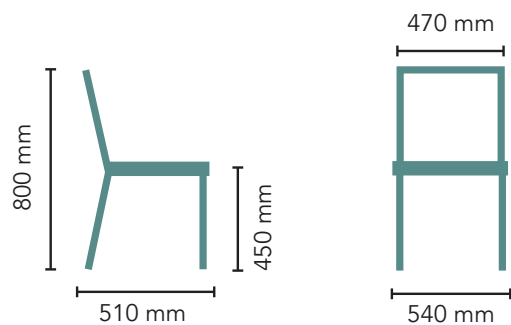

Lisätarvikkeet

Tuolinkuljetusvaunu

Tila-sarja

Tila 03

Verhoiltu tuoli

- Käsinojaton
- Istuimessa taivutettu etureuna
- Kiinteä istuin- ja selkänojaverhoilu
- Pehmeusteet palosuojattua vaahtomuovia
- Jalat ja runko lakattua koivuviilua
- Saatavissa erikoistyonä petsattuna
- Pinottava, max. 5 tuolia
- Jaloissa huopanastat
- Saatavissa erikoistyonä ripustettavana