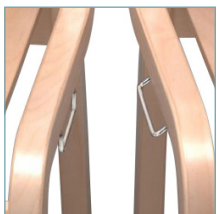

Lisätarvikkeet

Rivikytentälaite

Tuolinkuljetusvaunu

Tila-sarja

Tila 02K

Istuinverhoiltu käsinojallinen tuoli

- Käsinojallinen
- Istuimessa taivutettu etureuna
- Kiinteä istuinverhoilu, selkänoja lakattua koivuviilua
- Jalat ja runko lakattua koivuviilua
- Käsinojan runko kromattua metallia, pääliosa lakattua koivuviilua
- Saatavissa erikoistyönä petsattuna tai laminaattipintaisena
- Pinottava, max. 5 tuolia
- Jaloissa huopanastat

Lisätarvikkeet

Tuolinkuljetusvaunu

Tila-sarja

Tila 03

Verhoiltu tuoli

- Käsinojaton
- Istuimessa taivutettu etureuna
- Kiinteä istuin- ja selkänojaverhoilu
- Pehmeusteet palosuojattua vaahtomuovia
- Jalat ja runko lakattua koivuviilua
- Saatavissa erikoistyonä petsattuna
- Pinottava, max. 5 tuolia
- Jaloissa huopanastat
- Saatavissa erikoistyonä ripustettavana

Lisätarvikkeet

Rivikytentälaite

Tuolinkuljetusvaunu

Tila-sarja

Tila 03K

Verhoiltu käsinojallinen tuoli

- Käsinojallinen
- Istuimessa taivutettu etureuna
- Kiinteä istuin- ja selkänöjaverhoilu
- Jalat ja runko lakattua koivuviilua
- Käsinojan runko kromattua metallia, pääliosa lakattua koivuviilua
- Saatavissa erikoistyonä petsattuna tai laminaattipintaisena
- Pinottava, max. 5 tuolia
- Jaloissa huopanastat