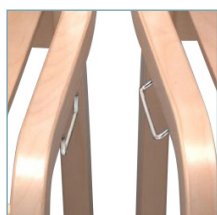

Tila-sarja

Tila 01

Verhoilematon tuoli

- Käsinjoaton
- Istuimessa taivutettu etureuna
- Istuin ja selkänoja lakattua koivuviilua
- Jalat ja runko lakattua koivuviilua
- Saatavissa erikoistyonä petsattuna tai laminaattipintaisena
- Pinottava, max. 5 tuolia
- Jaloissa huopanastat
- Saatavissa erikoistyonä ripustettavana

Lisätarvikkeet

Riviykentälaite

Tuolinkuljetusvaunu

Tila-sarja

Tila 01K

Verhoilematon käsinojallinen tuoli

- Käsinojaton
- Istuimessa taivutettu etureuna
- Istuin ja selkänoja lakattua koivuviilua
- Jalat ja runko lakattua koivuviilua
- Saatavissa erikoistyonä petsattuna tai laminaattipintaisena
- Pinottava, max. 5 tuolia
- Jaloissa huopanastat

Lisätarvikkeet

Tuolinkuljetusvaunu

Tila-sarja

Tila 02

Istuinverhoiltu tuoli

- Käsinjaton
- Istuimessa taivutettu etureuna
- Kiinteä istuinverhoilu, selkänoja lakattua koivuviilua
- Pehmusteet palosuojattua vaahtomuovia
- Jalat ja runko lakattua koivuviilua
- Saatavissa erikoistyönä petsattuna
- Pinottava, max. 5 tuolia
- Jaloissa huopanastat
- Saatavissa erikoistyönä ripustettavana

Lisätarvikkeet

Rivikytentälaite

Tuolinkuljetusvaunu

Tila-sarja

Tila 02K

Istuinverhoiltu käsinojallinen tuoli

- Käsinojallinen
- Istuimessa taivutettu etureuna
- Kiinteä istuinverhoilu, selkänoja lakattua koivuviilua
- Jalat ja runko lakattua koivuviilua
- Käsinojan runko kromattua metallia, pääliosa lakattua koivuviilua
- Saatavissa erikoistyönä petsattuna tai laminaattipintaisena
- Pinottava, max. 5 tuolia
- Jaloissa huopanastat