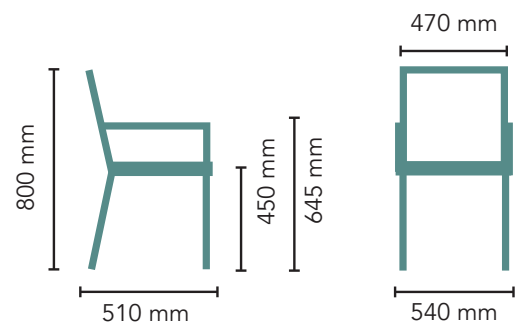

Lisätarvikkeet

Rivikytentälaite

Tuolinkuljetusvaunu

Tila-sarja

Tila 03K

Verhoiltu käsinojallinen tuoli

- Käsinojallinen
- Istuimessa taivutettu etureuna
- Kiinteä istuin- ja selkänöjaverhoilu
- Jalat ja runko lakattua koivuviilua
- Käsinojan runko kromattua metallia, pääliosa lakattua koivuviilua
- Saatavissa erikoistyonä petsattuna tai laminaattipintaisena
- Pinottava, max. 5 tuolia
- Jaloissa huopanastat