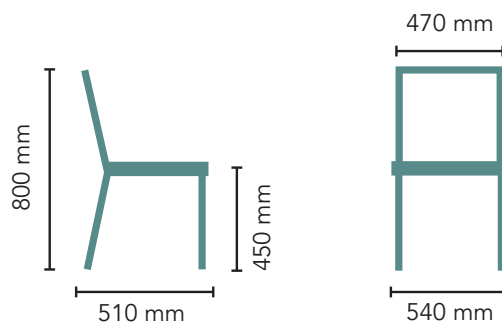

Tila-sarja

Tila 01

Verhoilematon tuoli

- Käsinjoaton
- Istuimessa taivutettu etureuna
- Istuin ja selkänoja lakattua koivuviilua
- Jalat ja runko lakattua koivuviilua
- Saatavissa erikoistyonä petsattuna tai laminaattipintaisena
- Pinottava, max. 5 tuolia
- Jaloissa huopanastat
- Saatavissa erikoistyonä ripustettavana

Lisätarvikkeet

Riviykentälaite

Tuolinkuljetusvaunu

Tila-sarja

Tila 01K

Verhoilematon käsinojallinen tuoli

- Käsinojaton
- Istuimessa taivutettu etureuna
- Istuin ja selkänoja lakattua koivuviilua
- Jalat ja runko lakattua koivuviilua
- Saatavissa erikoistyonä petsattuna tai laminaattipintaisena
- Pinottava, max. 5 tuolia
- Jaloissa huopanastat