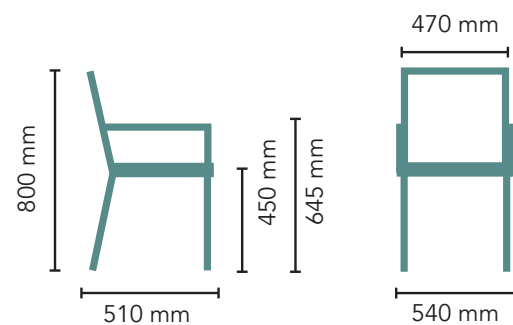

Lisätarvikkeet

Riviykentälaite

Tuolinkuljetusvaunu

Tila-sarja

Tila 01K

Verhoilematon käsinojallinen tuoli

- Käsinojaton
- Istuimessa taivutettu etureuna
- Istuin ja selkänoja lakattua koivuviilua
- Jalat ja runko lakattua koivuviilua
- Saatavissa erikoistyonä petsattuna tai laminaattipintaisena
- Pinottava, max. 5 tuolia
- Jaloissa huopanastat