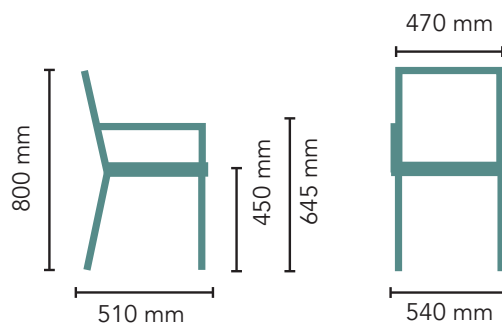

Lisätarvikkeet

Rivikytentälaite

Tuolinkuljetusvaunu

Tila-sarja

Tila 02K

Istuinverhoiltu käsinojallinen tuoli

- Käsinojallinen
- Istuimessa taivutettu etureuna
- Kiinteä istuinverhoilu, selkänoja lakattua koivuviilua
- Jalat ja runko lakattua koivuviilua
- Käsinojan runko kromattua metallia, pääliosa lakattua koivuviilua
- Saatavissa erikoistyönä petsattuna tai laminaattipintaisena
- Pinottava, max. 5 tuolia
- Jaloissa huopanastat