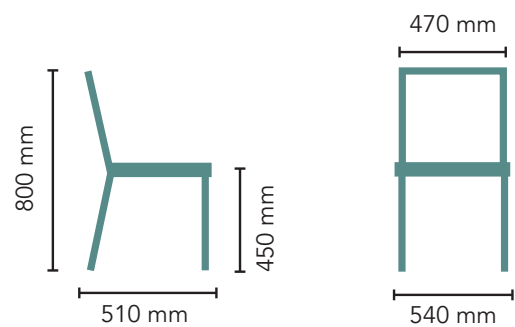

Lisätarvikkeet

Tuolinkuljetusvaunu

Tila-sarja

Tila 02

Istuinverhoiltu tuoli

- Käsinjaton
- Istuimessa taivutettu etureuna
- Kiinteä istuinverhoilu, selkänoja lakattua koivuviilua
- Pehmusteet palosuojattua vaahtomuovia
- Jalat ja runko lakattua koivuviilua
- Saatavissa erikoistyönä petsattuna
- Pinottava, max. 5 tuolia
- Jaloissa huopanastat
- Saatavissa erikoistyönä ripustettavana