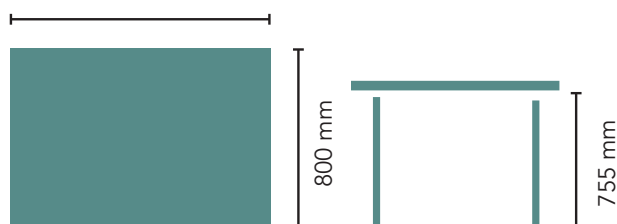

Tovi pöytä kantikas

Pöytä metallijaloilla

- Jalat maalattua metallia
- Kansi korkeapainelaminaattia
- Kansi saatavissa erikoistyönä viilupintaisena tai erikoislaminaatilla
- Jaloissa huonekalutulpat
- Esteetön
- Ikäihmisille sopiva
- Vapaa tila kannen alla 725 mm
- Korkeus 755 mm, saatavissa myös erikoiskorkuisina
- Useita kansikokoja

Kansien varastokoot:

1260 x 800 mm
1600 x 800 mm

Kansien vakiokoot:

800 x 800 mm
1200 x 800 mm
1400 x 800 mm
1800 x 800 mm
2000 x 800 mm

Lisätarvikkeet