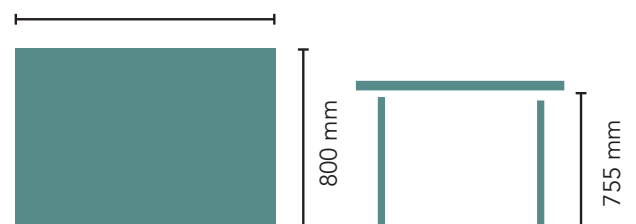

Arki-sarja

Arki pöytä kantikas

Pöytä puujaloilla

- Jalat taivutettua koivuviilua
- Kansi korkeapainelaminaattia
- Kansi saatavissa erikoistyönä viilupintaisena tai erikoislaminaatilla
- Puuosat lakattu, voidaan myös petsata
- Jaloissa huopatyynyt
- Esteetön
- Ikäihmisille sopiva
- Vapaa tila kannen alla 725 mm
- Korkeus 755 mm, saatavissa myös erikoiskorkuisina
- Useita kansikokoja

Kansien varastokoot:
1260 x 800 mm
1600 x 800 mm

Kansien vakiokoot:
800 x 800 mm
1200 x 800 mm
1400 x 800 mm
1800 x 800 mm
2000 x 800 mm

Lisätarvikkeet

Tuolin ripustin

Arki-sarja

Arki pöytä puolipyöreä

Pöytä puujaloilla

- Jalat taivutettua koivuviilua
- Kansi korkeapainelaminaattia
- Kansi saatavissa erikoistyönä viilupintaisena tai erikoislaminaatilla
- Puuosat lakattu, voidaan myös petsata
- Jaloissa huopatyynyt
- Esteetön
- Ikäihmisille sopiva
- Vapaa tila kannen alla 725 mm
- Korkeus 755 mm, saatavissa myös erikoiskorkuisina
- Kaksi vakiokokoa 1200 x 600 mm ja 1260 x 630 mm, puolipyöreä