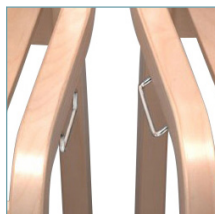

Rivikytentälaite