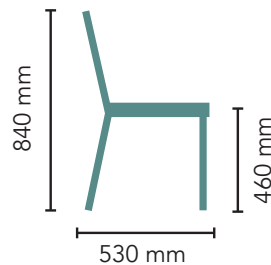

Lisätarvikkeet

Tuolinkuljetusvaunu

Rivikytkentälaitte

Tuolin ripustin

Toimi-sarja

Toimi 03

Verhoiltu tuoli

- Käsinojaton
- Yhtenäinen istuin- ja selkänojakuppi, lakattua koivuviilua
- Kiinteä istuin- ja selkänojaverhoilu
- Jalat maalattua metallia
- Saatavissa erikoistyönä petsattuna tai laminaattipintaisena
- Pinottava, max. 5 tuolia
- Jaloissa huonekalutulpat
- Projektituote, min. toimitusmäärä 20 kpl