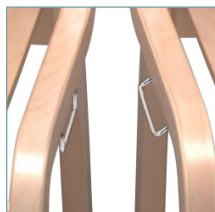

Lisätarvikkeet

Tuolinkuljetusvaunu

Rivikytkentälaitte

Tuolin ripustin

Toimi-sarja

Toimi 02

Istuinverhoiltu tuoli

- Käsinojaton
- Yhtenäinen istuin- ja selkänojakuppi, lakattua koivuviilua
- Kiinteä istuinverhoilu
- Jalat maalattua metallia
- Saatavissa erikoistyönä petsattuna tai laminaattipintaisena
- Pinottava, max. 5 tuolia
- Jaloissa huonekalutulpat
- Projektituote, min. toimitusmäärä 20 kpl

Lisätarvikkeet

Tuolinkuljetusvaunu

Rivikytkentälaitte

Tuolin ripustin

Toimi-sarja

Toimi 03

Verhoiltu tuoli

- Käsinojaton
- Yhtenäinen istuin- ja selkänojakuppi, lakattua koivuviilua
- Kiinteä istuin- ja selkänojaverhoilu
- Jalat maalattua metallia
- Saatavissa erikoistyönä petsattuna tai laminaattipintaisena
- Pinottava, max. 5 tuolia
- Jaloissa huonekalutulpat
- Projektituote, min. toimitusmäärä 20 kpl