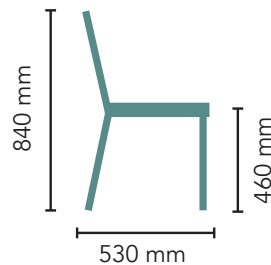

Lisätarvikkeet

Tuolinkuljetusvaunu

Rivikytkentälaitte

Tuolin ripustin

Toimi-sarja

Toimi 02

Istuinverhoiltu tuoli

- Käsinojaton
- Yhtenäinen istuin- ja selkänojakuppi, lakattua koivuviilua
- Kiinteä istuinverhoilu
- Jalat maalattua metallia
- Saatavissa erikoistyönä petsattuna tai laminaattipintaisena
- Pinottava, max. 5 tuolia
- Jaloissa huonekalutulpat
- Projektituote, min. toimitusmäärä 20 kpl