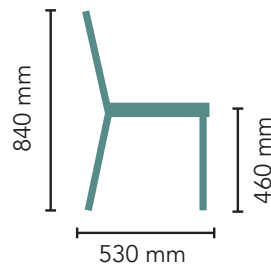

Toimi-sarja

Toimi 01

Verhoilematon tuoli

- Käsinojaton
- Yhtenäinen istuin- ja selkänojakuppi, lakattua koivuviilua
- Jalat maalattua metallia
- Saatavissa erikoistyonä petsattuna tai laminaattipintaisena
- Pinottava, max. 5 tuolia
- Jaloissa huonekalutulpat
- Projektituote, min. toimitusmäärä 20 kpl