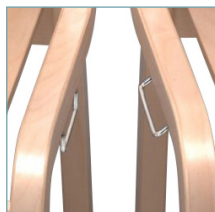

Toimi-sarja

Toimi 01

Verhoilematon tuoli

- Käsinojaton
- Yhtenäinen istuin- ja selkänojakuppi, lakattua koivuviilua
- Jalat maalattua metallia
- Saatavissa erikoistyonä petsattuna tai laminaattipintaisena
- Pinottava, max. 5 tuolia
- Jaloissa huonekalutulpat
- Projektituote, min. toimitusmäärä 20 kpl

Lisätarvikkeet

Tuolinkuljetusvaunu

Rivikytkentälaitte

Tuolin ripustin

Toimi-sarja

Toimi 02

Istuinverhoiltu tuoli

- Käsinojaton
- Yhtenäinen istuin- ja selkänojakuppi, lakattua koivuviilua
- Kiinteä istuinverhoilu
- Jalat maalattua metallia
- Saatavissa erikoistyönä petsattuna tai laminaattipintaisena
- Pinottava, max. 5 tuolia
- Jaloissa huonekalutulpat
- Projektituote, min. toimitusmäärä 20 kpl

Lisätarvikkeet

Tuolinkuljetusvaunu

Rivikytkentälaitte

Tuolin ripustin

Toimi-sarja

Toimi 03

Verhoiltu tuoli

- Käsinojaton
- Yhtenäinen istuin- ja selkänojakuppi, lakattua koivuviilua
- Kiinteä istuin- ja selkänojaverhoilu
- Jalat maalattua metallia
- Saatavissa erikoistyönä petsattuna tai laminaattipintaisena
- Pinottava, max. 5 tuolia
- Jaloissa huonekalutulpat
- Projektituote, min. toimitusmäärä 20 kpl