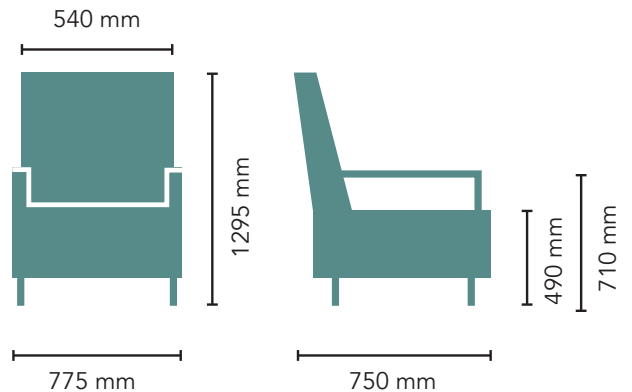

### Matalaselkäinen nojatuoli

- Istuinkorkeus 490 mm
- Matala selkänoja
- Erittäin tukeva rakenne
- Ikäihmisille sopiva
- Istuin ja selkänoja verhoiltu
- Istuinverhoilu valittavissa joko kiinteänä (ei irrotettava) tai irrotettavana
- Irrotettava verhoilu vesipestävässä kankaan ominaisuuksien niin salliessa
- Irrotettavien verhoilujen pehmusteet kosteussuojattuja
- Pehmusteet palosuojattua vaahtomuovia
- Selkänojan suojaksi saatavissa erillinen kosteussuojattu irtopäällinen
- Jalat ja runko maalattua metallia
- Saatavissa erikoistyonä puuosat petsattuna
- Saatavissa lisätarvikkeena koivuviiliset käsinojapaut
- Jaloissa huonekalutulpat

### Korkeaselkäinen nojatuoli

- Istuinkorkeus 490 mm
- Korkea selkänoja ja niskatyyny
- Erittäin tukeva rakenne
- Ikäihmisille sopiva
- Istuin ja selkänoja verhoiltu
- Istuinverhoilu valittavissa joko kiinteänä (ei irrotettava) tai irrotettavana
- Irrotettava verhoilu vesipestävässä kankaan ominaisuuksien niin salliessa
- Irrotettavien verhoilujen pehmusteet kosteussuojattuja
- Pehmusteet palosuojattua vaahtomuovia
- Selkänojan suojaksi saatavissa erillinen kosteussuojattu irtopäällinen
- Jalat ja runko maalattua metallia
- Saatavissa erikoistyönä puuosat petsattuna
- Saatavissa lisätarvikkeena koivuviiliset käsinojapuut
- Jaloissa huonekalutulpat

### Lisätarvikkeet

Vaihtopäällinen

Käsinojapuu

Selän irtopäällinen

Design Minna Salokannel 2022