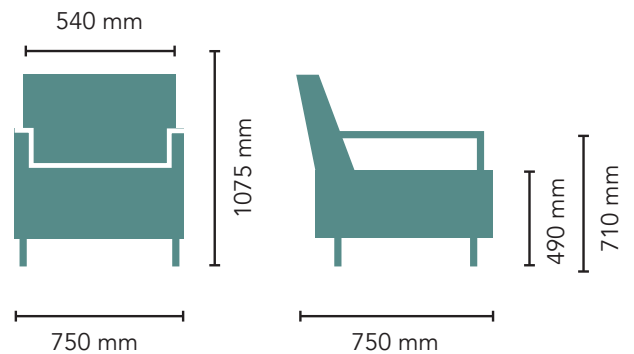

## Mainio nojatuoli matala

### Matalaselkäinen nojatuoli

- Istuinkorkeus 490 mm
- Matala selkänoja
- Erittäin tukeva rakenne
- Ikäihmisille sopiva
- Istuin ja selkänoja verhoiltu
- Istuinverhoilu valittavissa joko kiinteänä (ei irrotettava) tai irrotettavana
- Irrotettava verhoilu vesipestävässä kankaan ominaisuuksien niin salliessa
- Irrotettavien verhoilujen pehmusteet kosteussuojattuja
- Pehmusteet palosuojattua vaahtomuovia
- Selkänojan suojaksi saatavissa erillinen kosteussuojattu irtopäällinen
- Jalat ja runko maalattua metallia
- Saatavissa erikoistyonä puuosat petsattuna
- Saatavissa lisätarvikkeena koivuviiliset käsinojapaut
- Jaloissa huonekalutulpat

### Korkeaselkäinen nojatuoli

- Istuinkorkeus 490 mm
- Korkea selkänoja ja niskatyyny
- Erittäin tukeva rakenne
- Ikäihmisille sopiva
- Istuin ja selkänoja verhoiltu
- Istuinverhoilu valittavissa joko kiinteänä (ei irrotettava) tai irrotettavana
- Irrotettava verhoilu vesipestävässä kankaan ominaisuuksien niin salliessa
- Irrotettavien verhoilujen pehmusteet kosteussuojattuja
- Pehmusteet palosuojattua vaahtomuovia
- Selkänojan suojaksi saatavissa erillinen kosteussuojattu irtopäällinen
- Jalat ja runko maalattua metallia
- Saatavissa erikoistyönä puuosat petsattuna
- Saatavissa lisätarvikkeena koivuviiliset käsinojapuut
- Jaloissa huonekalutulpat