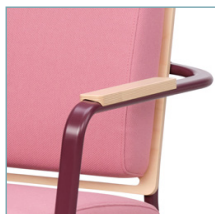

## Mainio nojatuoli matala

### Matalaselkäinen nojatuoli

- Istuinkorkeus 490 mm
- Matala selkänoja
- Erittäin tukeva rakenne
- Ikäihmisille sopiva
- Istuin ja selkänoja verhoiltu
- Istuinverhoilu valittavissa joko kiinteänä (ei irrotettava) tai irrotettavana
- Irrotettava verhoilu vesipestävässä kankaan ominaisuuksien niin salliessa
- Irrotettavien verhoilujen pehmusteet kosteussuojattuja
- Pehmusteet palosuojattua vaahtomuovia
- Selkänojan suojaksi saatavissa erillinen kosteussuojattu irtopäällinen
- Jalat ja runko maalattua metallia
- Saatavissa erikoistyonä puuosat petsattuna
- Saatavissa lisätarvikkeena koivuviiliset käsinojapaut
- Jaloissa huonekalutulpat

### Lisätarvikkeet

Vaihtopäällinen

Käsinojapuu

Selän irtopäällinen

Design Minna Salokannel 2022

Mainio-sarja