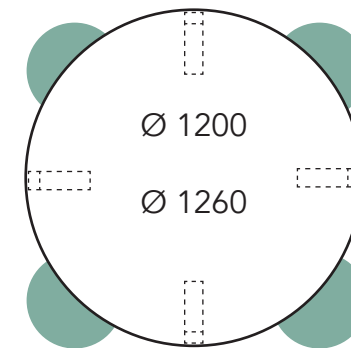

1800 x 800

2000 x 800

Ø 1260
x 630
Ø 1200
x 600

Ø 1200
Ø 1260

Arki ja Tovi pöytä

Ote tuoli käsinojaton ja käsinojilla

Tätä pöytäkokoa varustettuna neljällä tuolilla ei suositella seniorikäyttöön.

Tätä pöytäkokoa varustettuna neljällä tuolilla ei suositella seniorikäyttöön.

Arki ja Tovi pöytä

Arki tuoli, S, M ja L

Tätä pöytäkokoa varustettuna neljällä tuolilla ei suositella seniorikäyttöön.

Tätä pöytäkokoa varustettuna neljällä tuolilla ei suositella seniorikäyttöön.

Arki ja Tovi pöytä