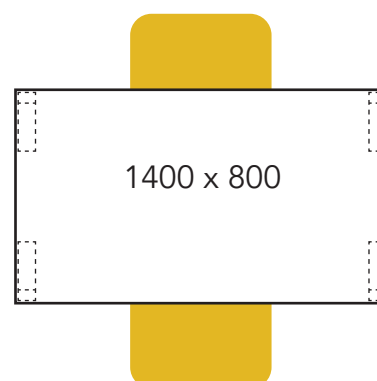

Arki ja Tovi pöytien varastokoot (nopea toimitus, edullisin hinta)

1200 mm on nyt 1260 mm.
Istuimet asettuvat pöydän alle paremmin.

Arki ja Tovi pöytien vakiokoot (tilaustuote, pidempi toimitusaika)

Esimerkkipöytäkokoonpanoja

Mainio tuoli käsinojaton

Tätä pöytäkokoa varustettuna neljällä tuolilla ei suositella seniorikäyttöön.

Tätä pöytäkokoa varustettuna neljällä tuolilla ei suositella seniorikäyttöön.

Arki ja Tovi pöytä

Lempi tuoli käsinojilla

800 x 800

1200 x 800

1260 x 800
Varastokoko

1400 x 800

1600 x 800
Varastokoko

Tätä pöytäkokoa varustettuna neljällä tuolilla ei suositella seniorikäyttöön.

Tätä pöytäkokoa varustettuna neljällä tuolilla ei suositella seniorikäyttöön.

1800 x 800

2000 x 800

Ø 1260
x 630
Ø 1200
x 600

Ø 1200
Ø 1260

Arki ja Tovi pöytä

Ote tuoli käsinojaton ja käsinojilla

Tätä pöytäkokoa varustettuna neljällä tuolilla ei suositella seniorikäyttöön.

Tätä pöytäkokoa varustettuna neljällä tuolilla ei suositella seniorikäyttöön.