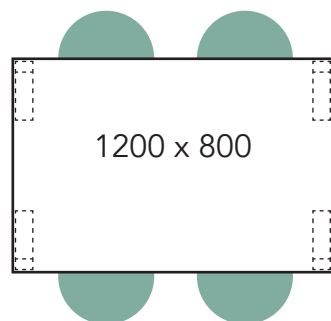

Arki ja Tovi pöytä

Arki tuoli, S, M ja L