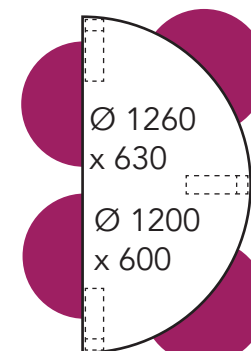

Arki ja Tovi pöytien varastokoot (nopea toimitus, edullisin hinta)

1200 mm on nyt 1260 mm.
Istuimet asettuvat pöydän alle paremmin.

Arki ja Tovi pöytien vakiokoot (tilaustuote, pidempi toimitusaika)

Esimerkkipöytäkokoonpanoja

Arki ja Tovi pöytä

Mainio tuoli käsinojilla

Tätä pöytäkokoa varustettuna neljällä tuolilla ei suositella seniorikäyttöön.

Tätä pöytäkokoa varustettuna neljällä tuolilla ei suositella seniorikäyttöön.

Arki ja Tovi pöytä

Mainio tuoli käsinojaton

Tätä pöytäkokoa varustettuna neljällä tuolilla ei suositella seniorikäyttöön.

Tätä pöytäkokoa varustettuna neljällä tuolilla ei suositella seniorikäyttöön.

Arki ja Tovi pöytä

Lempi tuoli käsinojilla

800 x 800

1200 x 800

1260 x 800
Varastokoko

1400 x 800

1600 x 800
Varastokoko

Tätä pöytäkokoa varustettuna neljällä tuolilla ei suositella seniorikäyttöön.

Tätä pöytäkokoa varustettuna neljällä tuolilla ei suositella seniorikäyttöön.