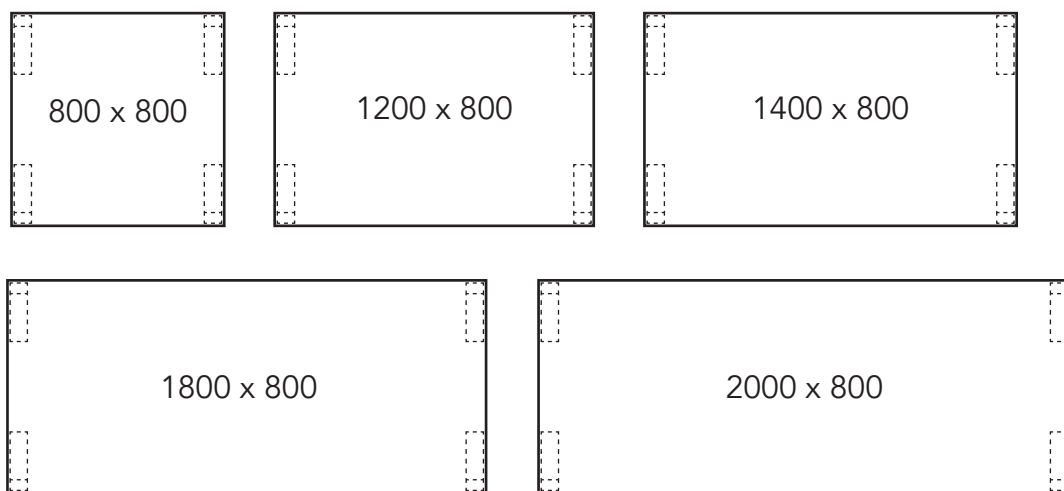

Arki ja Tovi pöytien varastokoot (nopea toimitus, edullisin hinta)

1200 mm on nyt 1260 mm.
Istuimet asettuvat pöydän alle paremmin.

Arki ja Tovi pöytien vakiokoot (tilaustuote, pidempi toimitusaika)

Esimerkkipöytäkokoonpanoja

800 x 800

1200 x 800

1260 x 800
Varastokoko

1400 x 800

1600 x 800
Varastokoko

Tätä pöytäkokoa varustettuna neljällä tuolilla ei suositella seniorikäyttöön.

Tätä pöytäkokoa varustettuna neljällä tuolilla ei suositella seniorikäyttöön.

1800 x 800

2000 x 800

Ø 1260
x 630
Ø 1200
x 600

Ø 1200
Ø 1260

Arki ja Tovi pöytä

Ote tuoli käsinojaton ja käsinojilla

Tätä pöytäkokoa varustettuna neljällä tuolilla ei suositella seniorikäyttöön.

Tätä pöytäkokoa varustettuna neljällä tuolilla ei suositella seniorikäyttöön.