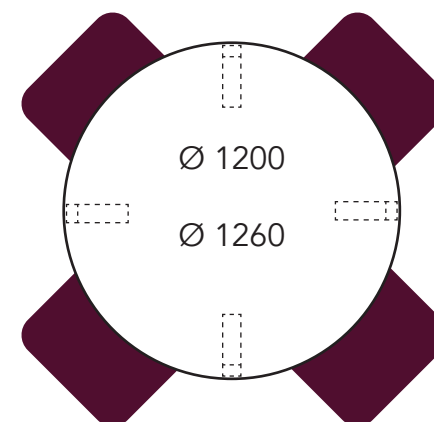

Arki ja Tovi pöytien varastokoot (nopea toimitus, edullisin hinta)

1200 mm on nyt 1260 mm.
Istuimet asettuvat pöydän alle paremmin.

Arki ja Tovi pöytien vakiokoot (tilaustuote, pidempi toimitusaika)

Esimerkkipöytäkokoonpanoja

Arki ja Tovi pöytä

Mainio tuoli käsinojilla

Tätä pöytäkokoa varustettuna neljällä tuolilla ei suositella seniorikäyttöön.

Tätä pöytäkokoa varustettuna neljällä tuolilla ei suositella seniorikäyttöön.

Arki ja Tovi pöytä

Mainio tuoli käsinojaton

Tätä pöytäkokoa varustettuna neljällä tuolilla ei suositella seniorikäyttöön.

Tätä pöytäkokoa varustettuna neljällä tuolilla ei suositella seniorikäyttöön.

Arki ja Tovi pöytä

Lempi tuoli käsinojilla

800 x 800

1200 x 800

1260 x 800
Varastokoko

1400 x 800

1600 x 800
Varastokoko

Tätä pöytäkokoa varustettuna neljällä tuolilla ei suositella seniorikäyttöön.

Tätä pöytäkokoa varustettuna neljällä tuolilla ei suositella seniorikäyttöön.