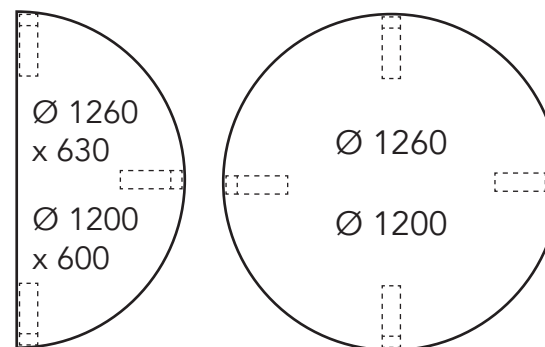

Arki ja Tovi pöytien varastokoot (nopea toimitus, edullisin hinta)

1200 mm on nyt 1260 mm.
Istuimet asettuvat pöydän alle paremmin.

Arki ja Tovi pöytien vakiokoot (tilaustuote, pidempi toimitusaika)

Esimerkkipöytäkokoonpanoja

800 x 800

1200 x 800

1260 x 800
Varastokoko

1400 x 800

1600 x 800
Varastokoko

Tätä pöytäkokoa varustettuna neljällä tuolilla ei suositella seniorikäyttöön.

Tätä pöytäkokoa varustettuna neljällä tuolilla ei suositella seniorikäyttöön.

1800 x 800

2000 x 800

Ø 1260
x 630
Ø 1200
x 600

Ø 1200
Ø 1260

Arki ja Tovi pöytä

Ote tuoli käsinojaton ja käsinojilla

Tätä pöytäkokoa varustettuna neljällä tuolilla ei suositella seniorikäyttöön.

Tätä pöytäkokoa varustettuna neljällä tuolilla ei suositella seniorikäyttöön.