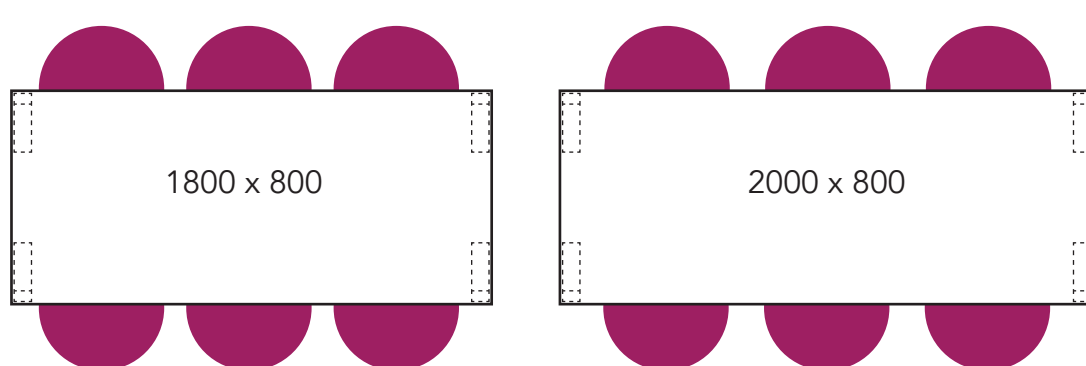

Tätä pöytäkokoa varustettuna neljällä tuolilla ei suositella seniorikäyttöön.

Tätä pöytäkokoa varustettuna neljällä tuolilla ei suositella seniorikäyttöön.