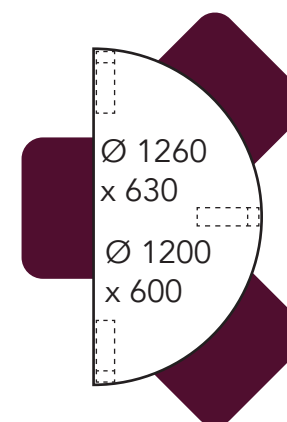

Arki ja Tovi pöytien varastokoot (nopea toimitus, edullisin hinta)

1200 mm on nyt 1260 mm.
Istuimet asettuvat pöydän alle paremmin.

Arki ja Tovi pöytien vakiokoot (tilaustuote, pidempi toimitusaika)

Esimerkkipöytäkokoonpanoja

Arki ja Tovi pöytä

Mainio tuoli käsinojilla

Tätä pöytäkokoa varustettuna neljällä tuolilla ei suositella seniorikäyttöön.

Tätä pöytäkokoa varustettuna neljällä tuolilla ei suositella seniorikäyttöön.

Arki ja Tovi pöytä

800 x 800

1200 x 800

1260 x 800
Varastokoko

1400 x 800

1600 x 800
Varastokoko

Tätä pöytäkokoa varustettuna neljällä tuolilla ei suositella seniorikäyttöön.

Tätä pöytäkokoa varustettuna neljällä tuolilla ei suositella seniorikäyttöön.

1800 x 800

2000 x 800

Ø 1260
x 630
Ø 1200
x 600

Ø 1200
Ø 1260

Arki ja Tovi pöytä

Ote tuoli käsinojaton ja käsinojilla

Tätä pöytäkokoa varustettuna neljällä tuolilla ei suositella seniorikäyttöön.

Tätä pöytäkokoa varustettuna neljällä tuolilla ei suositella seniorikäyttöön.