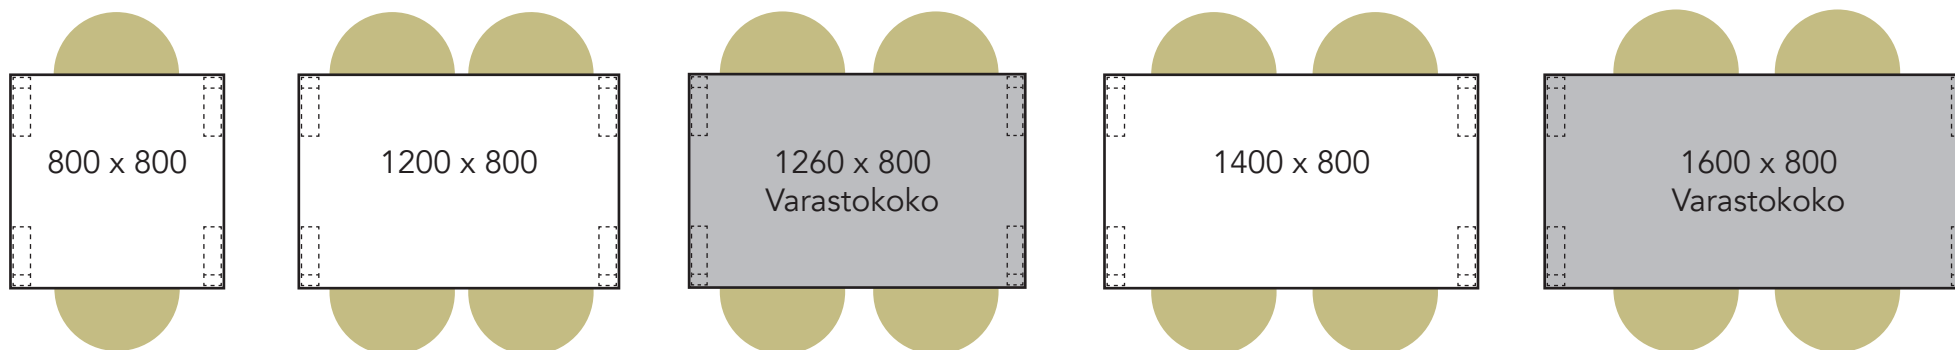

Arki ja Tovi pöytä

Arki tuoli, S, M ja L

Tätä pöytäkokoa varustettuna neljällä tuolilla ei suositella seniorikäyttöön.

Tätä pöytäkokoa varustettuna neljällä tuolilla ei suositella seniorikäyttöön.

Arki ja Tovi pöytä

Tila tuoli käsinojaton

Tätä pöytäkokoa varustettuna neljällä tuolilla ei suositella seniorikäyttöön.

Tätä pöytäkokoa varustettuna neljällä tuolilla ei suositella seniorikäyttöön.

 Arki ja Tovi pöytä

 Toimi tuoli