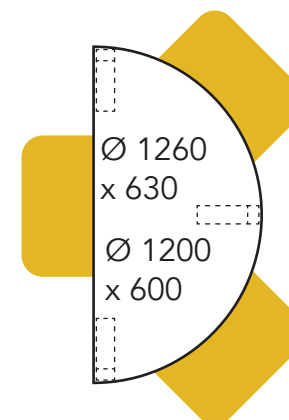

Arki ja Tovi pöytien varastokoot (nopea toimitus, edullisin hinta)

1200 mm on nyt 1260 mm.
Istuimet asettuvat pöydän alle paremmin.

Arki ja Tovi pöytien vakiokoot (tilaustuote, pidempi toimitusaika)

Esimerkkipöytäkokoonpanoja

800 x 800

1200 x 800

1260 x 800
Varastokoko

1400 x 800

1600 x 800
Varastokoko

Tätä pöytäkokoa varustettuna neljällä tuolilla ei suositella seniorikäyttöön.

Tätä pöytäkokoa varustettuna neljällä tuolilla ei suositella seniorikäyttöön.

1800 x 800

2000 x 800

Ø 1260
x 630
Ø 1200
x 600

Ø 1200
Ø 1260

Arki ja Tovi pöytä

Ote tuoli käsinojaton ja käsinojilla

Tätä pöytäkokoa varustettuna neljällä tuolilla ei suositella seniorikäyttöön.

Tätä pöytäkokoa varustettuna neljällä tuolilla ei suositella seniorikäyttöön.