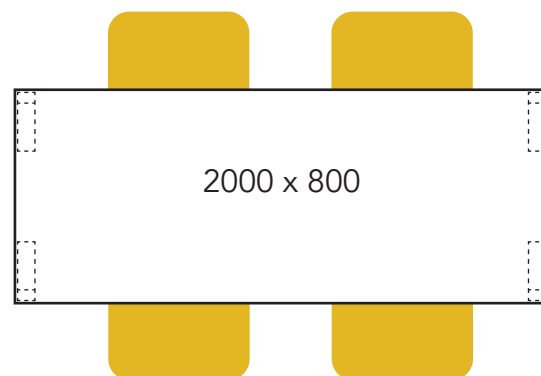

800 x 800

1200 x 800

1260 x 800
Varastokoko

1400 x 800

1600 x 800
Varastokoko

Tätä pöytäkokoa varustettuna neljällä tuolilla ei suositella seniorikäyttöön.

Tätä pöytäkokoa varustettuna neljällä tuolilla ei suositella seniorikäyttöön.

1800 x 800

2000 x 800

Ø 1260
x 630
Ø 1200
x 600

Ø 1200
Ø 1260

Arki ja Tovi pöytä

Ote tuoli käsinojaton ja käsinojilla

Tätä pöytäkokoa varustettuna neljällä tuolilla ei suositella seniorikäyttöön.

Tätä pöytäkokoa varustettuna neljällä tuolilla ei suositella seniorikäyttöön.