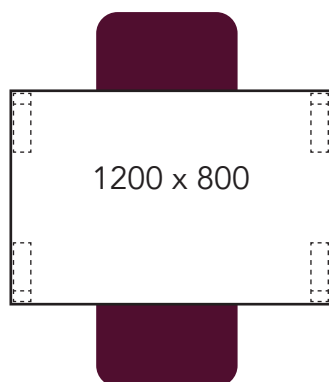

Arki ja Tovi pöytä

Mainio tuoli käsinojilla