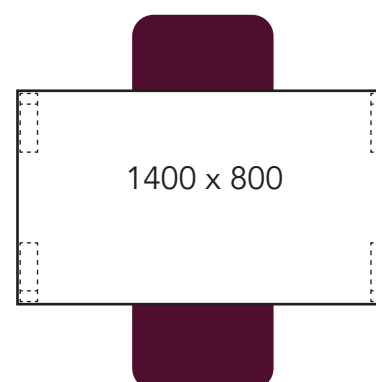

Arki ja Tovi pöytä

Mainio tuoli käsinojilla