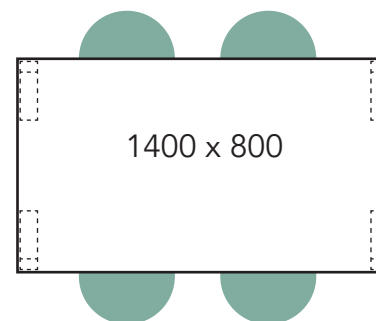

Arki ja Tovi pöytä

Arki tuoli, S, M ja L