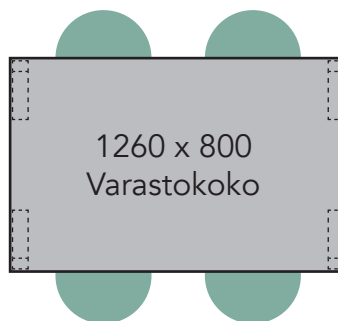

Arki ja Tovi pöytien varastokoot (nopea toimitus, edullisin hinta)

1200 mm on nyt 1260 mm.
Istuimet asettuvat pöydän alle paremmin.

Arki ja Tovi pöytien vakiokoot (tilaustuote, pidempi toimitusaika)

Esimerkkipöytäkokoonpanoja

800 x 800

1200 x 800

1260 x 800
Varastokoko

1400 x 800

1600 x 800
Varastokoko

Tätä pöytäkokoa varustettuna neljällä tuolilla ei suositella seniorikäyttöön.

Tätä pöytäkokoa varustettuna neljällä tuolilla ei suositella seniorikäyttöön.

1800 x 800

2000 x 800

Ø 1260
x 630
Ø 1200
x 600

Ø 1200
Ø 1260

Arki ja Tovi pöytä

Ote tuoli käsinojaton ja käsinojilla

Tätä pöytäkokoa varustettuna neljällä tuolilla ei suositella seniorikäyttöön.

Tätä pöytäkokoa varustettuna neljällä tuolilla ei suositella seniorikäyttöön.

Arki ja Tovi pöytä

Arki tuoli, S, M ja L

Tätä pöytäkokoa varustettuna neljällä tuolilla ei suositella seniorikäyttöön.

Tätä pöytäkokoa varustettuna neljällä tuolilla ei suositella seniorikäyttöön.

Arki ja Tovi pöytä