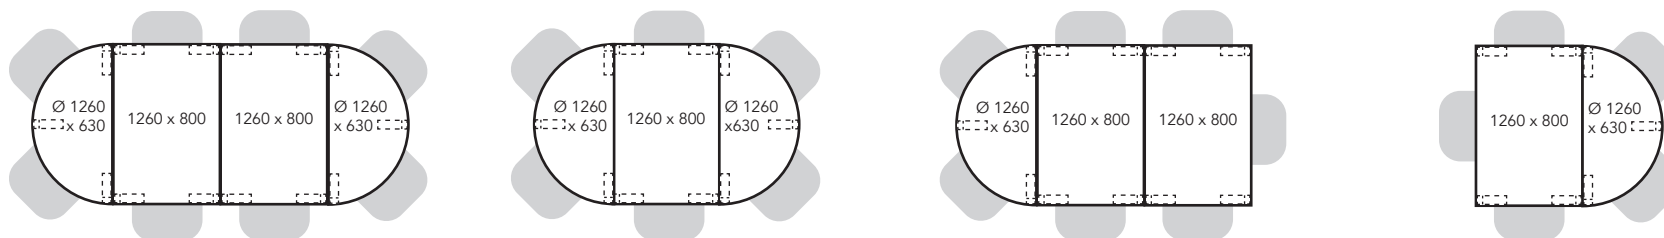

Arki ja Tovi pöytien varastokoot (nopea toimitus, edullisin hinta)

1200 mm on nyt 1260 mm.
Istuimet asettuvat pöydän alle paremmin.

Arki ja Tovi pöytien vakiokoot (tilaustuote, pidempi toimitusaika)

Esimerkkipöytäkokoonpanoja

800 x 800

1200 x 800

1260 x 800
Varastokoko

1400 x 800

1600 x 800
Varastokoko

Tätä pöytäkokoa varustettuna neljällä tuolilla ei suositella seniorikäyttöön.

Tätä pöytäkokoa varustettuna neljällä tuolilla ei suositella seniorikäyttöön.

1800 x 800

2000 x 800

Ø 1260
x 630
Ø 1200
x 600

Ø 1200
Ø 1260

Arki ja Tovi pöytä

Ote tuoli käsinojaton ja käsinojilla

Tätä pöytäkokoa varustettuna neljällä tuolilla ei suositella seniorikäyttöön.

Tätä pöytäkokoa varustettuna neljällä tuolilla ei suositella seniorikäyttöön.