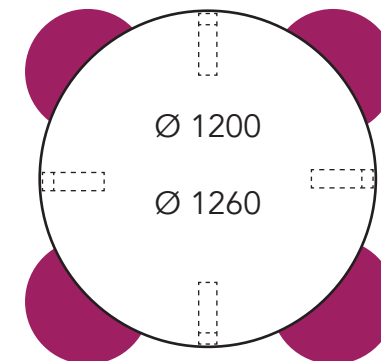

Tätä pöytäkokoa varustettuna neljällä tuolilla ei suositella seniorikäyttöön.

Tätä pöytäkokoa varustettuna neljällä tuolilla ei suositella seniorikäyttöön.