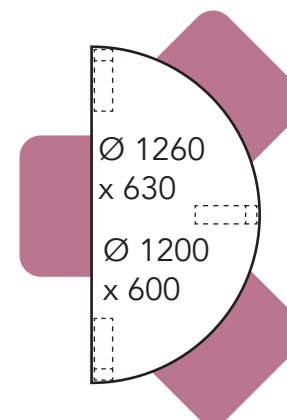

800 x 800

1200 x 800

1260 x 800
Varastokoko

1400 x 800

1600 x 800
Varastokoko

Tätä pöytäkokoa varustettuna neljällä tuolilla ei suositella seniorikäyttöön.

Tätä pöytäkokoa varustettuna neljällä tuolilla ei suositella seniorikäyttöön.

1800 x 800

2000 x 800

Ø 1260
x 630
Ø 1200
x 600

Ø 1200
Ø 1260

Arki ja Tovi pöytä

Ote tuoli käsinojaton ja käsinojilla

Tätä pöytäkokoa varustettuna neljällä tuolilla ei suositella seniorikäyttöön.

Tätä pöytäkokoa varustettuna neljällä tuolilla ei suositella seniorikäyttöön.

Arki ja Tovi pöytä

Arki tuoli, S, M ja L

Tätä pöytäkokoa varustettuna neljällä tuolilla ei suositella seniorikäyttöön.

Tätä pöytäkokoa varustettuna neljällä tuolilla ei suositella seniorikäyttöön.

Arki ja Tovi pöytä