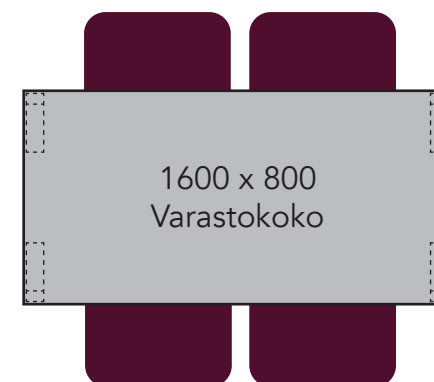

Arki ja Tovi pöytien varastokoot (nopea toimitus, edullisin hinta)

1200 mm on nyt 1260 mm.
Istuimet asettuvat pöydän alle paremmin.

Arki ja Tovi pöytien vakiokoot (tilaustuote, pidempi toimitusaika)

Esimerkkipöytäkokoonpanoja

Arki ja Tovi pöytä

Mainio tuoli käsinojilla

Tätä pöytäkokoa varustettuna neljällä tuolilla ei suositella seniorikäyttöön.

Tätä pöytäkokoa varustettuna neljällä tuolilla ei suositella seniorikäyttöön.

Arki ja Tovi pöytä