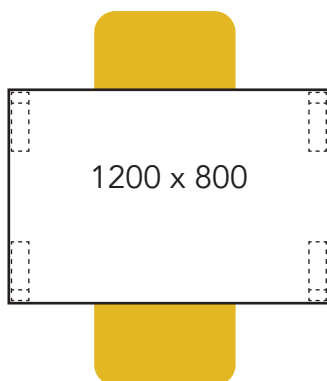

Arki ja Tovi pöytien varastokoot (nopea toimitus, edullisin hinta)

1200 mm on nyt 1260 mm.
Istuimet asettuvat pöydän alle paremmin.

Arki ja Tovi pöytien vakiokoot (tilaustuote, pidempi toimitusaika)

Esimerkkipöytäkokoonpanoja

Mainio tuoli käsinojaton

Tätä pöytäkokoa varustettuna neljällä tuolilla ei suositella seniorikäyttöön.

Tätä pöytäkokoa varustettuna neljällä tuolilla ei suositella seniorikäyttöön.

Arki ja Tovi pöytä

Lempi tuoli käsinojilla

800 x 800

1200 x 800

1260 x 800
Varastokoko

1400 x 800

1600 x 800
Varastokoko

Tätä pöytäkokoa varustettuna neljällä tuolilla ei suositella seniorikäyttöön.

Tätä pöytäkokoa varustettuna neljällä tuolilla ei suositella seniorikäyttöön.

1800 x 800

2000 x 800

Ø 1260
x 630
Ø 1200
x 600

Ø 1200
Ø 1260

Arki ja Tovi pöytä

Ote tuoli käsinojaton ja käsinojilla

Tätä pöytäkokoa varustettuna neljällä tuolilla ei suositella seniorikäyttöön.

Tätä pöytäkokoa varustettuna neljällä tuolilla ei suositella seniorikäyttöön.