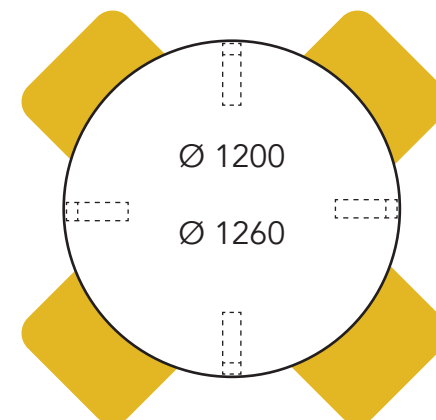

800 x 800

1200 x 800

1260 x 800
Varastokoko

1400 x 800

1600 x 800
Varastokoko

Tätä pöytäkokoa varustettuna neljällä tuolilla ei suositella seniorikäyttöön.

Tätä pöytäkokoa varustettuna neljällä tuolilla ei suositella seniorikäyttöön.

1800 x 800

2000 x 800

Ø 1260
x 630
Ø 1200
x 600

Ø 1200
Ø 1260

Arki ja Tovi pöytä

Ote tuoli käsinojaton ja käsinojilla

Tätä pöytäkokoa varustettuna neljällä tuolilla ei suositella seniorikäyttöön.

Tätä pöytäkokoa varustettuna neljällä tuolilla ei suositella seniorikäyttöön.