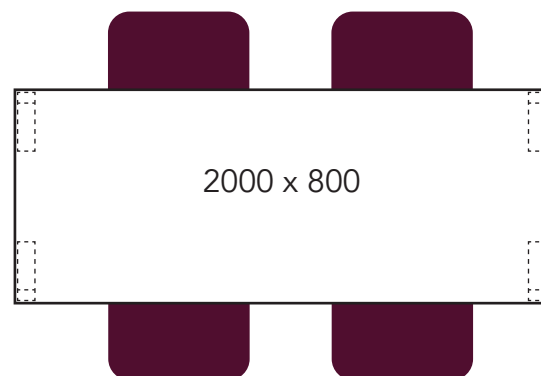

Arki ja Tovi pöytien varastokoot (nopea toimitus, edullisin hinta)

1200 mm on nyt 1260 mm.
Istuimet asettuvat pöydän alle paremmin.

Arki ja Tovi pöytien vakiokoot (tilaustuote, pidempi toimitusaika)

Esimerkkipöytäkokoonpanoja

Arki ja Tovi pöytä

Mainio tuoli käsinojilla

Tätä pöytäkokoa varustettuna neljällä tuolilla ei suositella seniorikäyttöön.

Tätä pöytäkokoa varustettuna neljällä tuolilla ei suositella seniorikäyttöön.

Arki ja Tovi pöytä

Mainio tuoli käsinojaton

Tätä pöytäkokoa varustettuna neljällä tuolilla ei suositella seniorikäyttöön.

Tätä pöytäkokoa varustettuna neljällä tuolilla ei suositella seniorikäyttöön.

Arki ja Tovi pöytä

Lempi tuoli käsinojilla

800 x 800

1200 x 800

1260 x 800
Varastokoko

1400 x 800

1600 x 800
Varastokoko

Tätä pöytäkokoa varustettuna neljällä tuolilla ei suositella seniorikäyttöön.

Tätä pöytäkokoa varustettuna neljällä tuolilla ei suositella seniorikäyttöön.