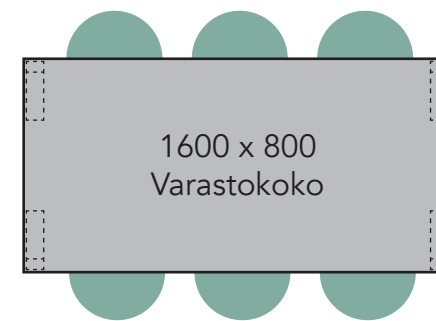

800 x 800

1200 x 800

1260 x 800
Varastokoko

1400 x 800

1600 x 800
Varastokoko

Tätä pöytäkokoa varustettuna neljällä tuolilla ei suositella seniorikäyttöön.

Tätä pöytäkokoa varustettuna neljällä tuolilla ei suositella seniorikäyttöön.

1800 x 800

2000 x 800

Ø 1260
x 630
Ø 1200
x 600

Ø 1200
Ø 1260

Arki ja Tovi pöytä

Ote tuoli käsinojaton ja käsinojilla

Tätä pöytäkokoa varustettuna neljällä tuolilla ei suositella seniorikäyttöön.

Tätä pöytäkokoa varustettuna neljällä tuolilla ei suositella seniorikäyttöön.

Arki ja Tovi pöytä

Arki tuoli, S, M ja L

Tätä pöytäkokoa varustettuna neljällä tuolilla ei suositella seniorikäyttöön.

Tätä pöytäkokoa varustettuna neljällä tuolilla ei suositella seniorikäyttöön.

Arki ja Tovi pöytä