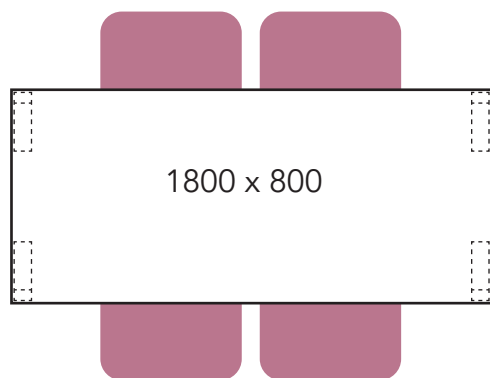

800 x 800

1200 x 800

1260 x 800
Varastokoko

1400 x 800

1600 x 800
Varastokoko

Tätä pöytäkokoa varustettuna neljällä tuolilla ei suositella seniorikäyttöön.

Tätä pöytäkokoa varustettuna neljällä tuolilla ei suositella seniorikäyttöön.

1800 x 800

2000 x 800

Ø 1260
x 630
Ø 1200
x 600

Ø 1200
Ø 1260

Arki ja Tovi pöytä

Ote tuoli käsinojaton ja käsinojilla

Tätä pöytäkokoa varustettuna neljällä tuolilla ei suositella seniorikäyttöön.

Tätä pöytäkokoa varustettuna neljällä tuolilla ei suositella seniorikäyttöön.

Arki ja Tovi pöytä

Arki tuoli, S, M ja L

Tätä pöytäkokoa varustettuna neljällä tuolilla ei suositella seniorikäyttöön.

Tätä pöytäkokoa varustettuna neljällä tuolilla ei suositella seniorikäyttöön.

Arki ja Tovi pöytä