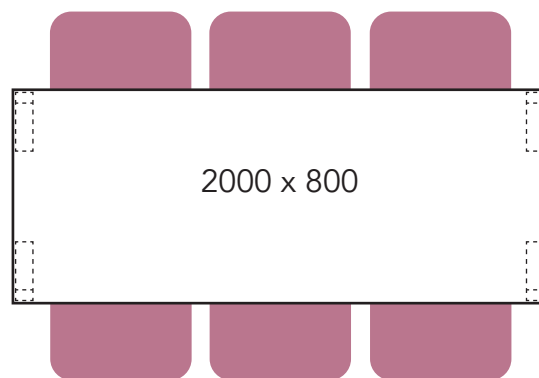

800 x 800

1200 x 800

1260 x 800
Varastokoko

1400 x 800

1600 x 800
Varastokoko

Tätä pöytäkokoa varustettuna neljällä tuolilla ei suositella seniorikäyttöön.

Tätä pöytäkokoa varustettuna neljällä tuolilla ei suositella seniorikäyttöön.

1800 x 800

2000 x 800

Ø 1260
x 630
Ø 1200
x 600

Ø 1200
Ø 1260

Arki ja Tovi pöytä

Ote tuoli käsinojaton ja käsinojilla

Tätä pöytäkokoa varustettuna neljällä tuolilla ei suositella seniorikäyttöön.

Tätä pöytäkokoa varustettuna neljällä tuolilla ei suositella seniorikäyttöön.

Arki ja Tovi pöytä

Arki tuoli, S, M ja L

Tätä pöytäkokoa varustettuna neljällä tuolilla ei suositella seniorikäyttöön.

Tätä pöytäkokoa varustettuna neljällä tuolilla ei suositella seniorikäyttöön.

Arki ja Tovi pöytä