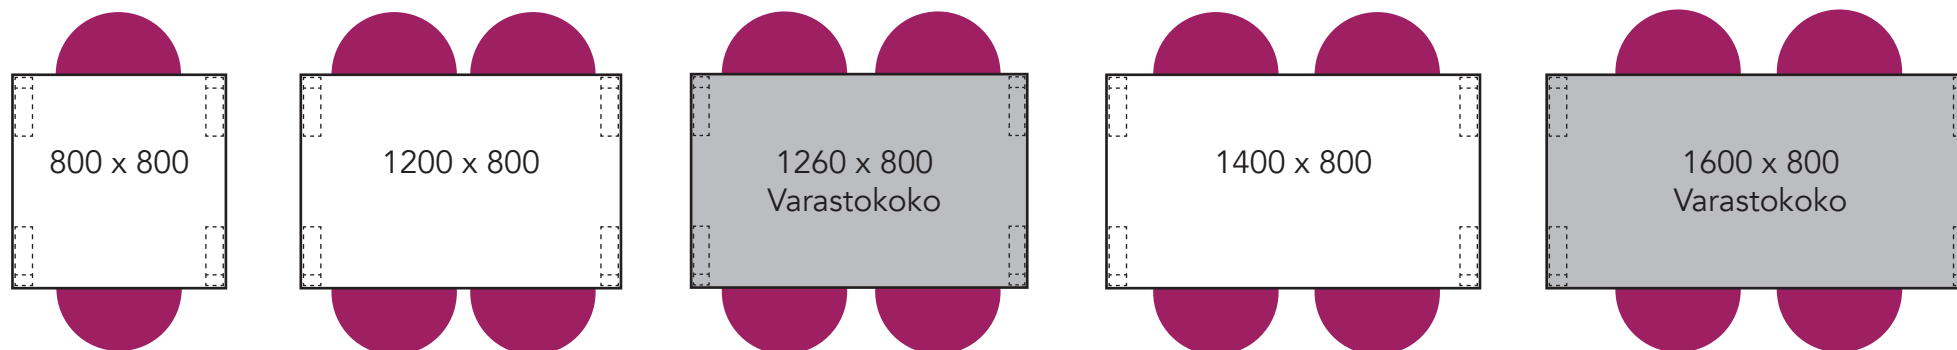

Arki ja Tovi pöytä

Mainio tuoli käsinojaton