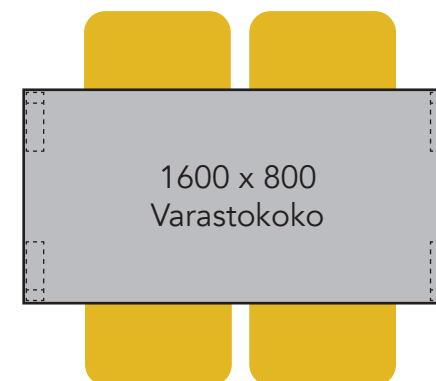

Arki ja Tovi pöytien varastokoot (nopea toimitus, edullisin hinta)

1200 mm on nyt 1260 mm.
Istuimet asettuvat pöydän alle paremmin.

Arki ja Tovi pöytien vakiokoot (tilaustuote, pidempi toimitusaika)

Esimerkkipöytäkokoonpanoja

800 x 800

1200 x 800

1260 x 800
Varastokoko

1400 x 800

1600 x 800
Varastokoko

Tätä pöytäkokoa varustettuna neljällä tuolilla ei suositella seniorikäyttöön.

Tätä pöytäkokoa varustettuna neljällä tuolilla ei suositella seniorikäyttöön.

1800 x 800

2000 x 800

Ø 1260
x 630
Ø 1200
x 600

Ø 1200
Ø 1260

Arki ja Tovi pöytä

Ote tuoli käsinojaton ja käsinojilla

Tätä pöytäkokoa varustettuna neljällä tuolilla ei suositella seniorikäyttöön.

Tätä pöytäkokoa varustettuna neljällä tuolilla ei suositella seniorikäyttöön.