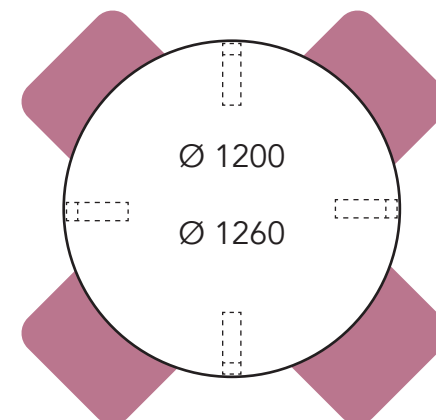

800 x 800

1200 x 800

1260 x 800
Varastokoko

1400 x 800

1600 x 800
Varastokoko

Tätä pöytäkokoa varustettuna neljällä tuolilla ei suositella seniorikäyttöön.

Tätä pöytäkokoa varustettuna neljällä tuolilla ei suositella seniorikäyttöön.

1800 x 800

2000 x 800

Ø 1260
x 630
Ø 1200
x 600

Ø 1200
Ø 1260

Arki ja Tovi pöytä

Ote tuoli käsinojaton ja käsinojilla

Tätä pöytäkokoa varustettuna neljällä tuolilla ei suositella seniorikäyttöön.

Tätä pöytäkokoa varustettuna neljällä tuolilla ei suositella seniorikäyttöön.