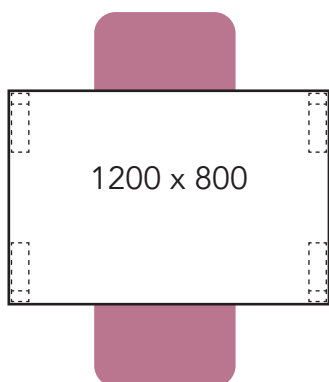

Arki ja Tovi pöytien varastokoot (nopea toimitus, edullisin hinta)

1200 mm on nyt 1260 mm.
Istuimet asettuvat pöydän alle paremmin.

Arki ja Tovi pöytien vakiokoot (tilaustuote, pidempi toimitusaika)

Esimerkkipöytäkokoonpanoja

800 x 800

1200 x 800

1260 x 800
Varastokoko

1400 x 800

1600 x 800
Varastokoko

Tätä pöytäkokoa varustettuna neljällä tuolilla ei suositella seniorikäyttöön.

Tätä pöytäkokoa varustettuna neljällä tuolilla ei suositella seniorikäyttöön.

1800 x 800

2000 x 800

Ø 1260
x 630
Ø 1200
x 600

Ø 1200
Ø 1260

Arki ja Tovi pöytä

Ote tuoli käsinojaton ja käsinojilla

Tätä pöytäkokoa varustettuna neljällä tuolilla ei suositella seniorikäyttöön.

Tätä pöytäkokoa varustettuna neljällä tuolilla ei suositella seniorikäyttöön.