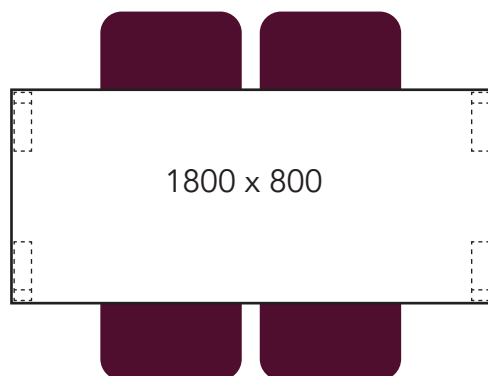

Arki ja Tovi pöytien varastokoot (nopea toimitus, edullisin hinta)

1200 mm on nyt 1260 mm.
Istuimet asettuvat pöydän alle paremmin.

Arki ja Tovi pöytien vakiokoot (tilaustuote, pidempi toimitusaika)

Esimerkkipöytäkokoonpanoja

Arki ja Tovi pöytä

Mainio tuoli käsinojilla

Tätä pöytäkokoa varustettuna neljällä tuolilla ei suositella seniorikäyttöön.

Tätä pöytäkokoa varustettuna neljällä tuolilla ei suositella seniorikäyttöön.

Arki ja Tovi pöytä

800 x 800

1200 x 800

1260 x 800
Varastokoko

1400 x 800

1600 x 800
Varastokoko

Tätä pöytäkokoa varustettuna neljällä tuolilla ei suositella seniorikäyttöön.

Tätä pöytäkokoa varustettuna neljällä tuolilla ei suositella seniorikäyttöön.