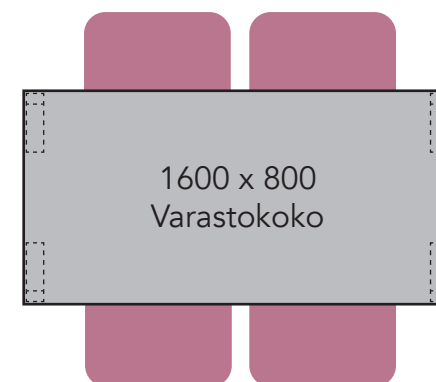

1800 x 800

2000 x 800

Ø 1260
x 630
Ø 1200
x 600

Ø 1200
Ø 1260

Arki ja Tovi pöytä

Ote tuoli käsinojaton ja käsinojilla

Tätä pöytäkokoa varustettuna neljällä tuolilla ei suositella seniorikäyttöön.

Tätä pöytäkokoa varustettuna neljällä tuolilla ei suositella seniorikäyttöön.

Arki ja Tovi pöytä

Arki tuoli, S, M ja L

Tätä pöytäkokoa varustettuna neljällä tuolilla ei suositella seniorikäyttöön.

Tätä pöytäkokoa varustettuna neljällä tuolilla ei suositella seniorikäyttöön.

Arki ja Tovi pöytä