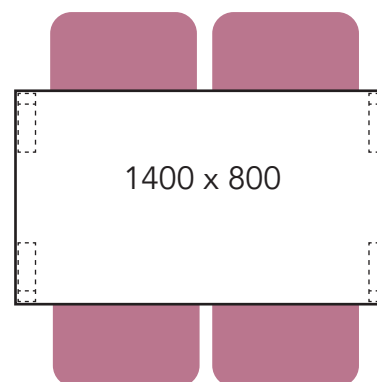

Arki ja Tovi pöytien varastokoot (nopea toimitus, edullisin hinta)

1200 mm on nyt 1260 mm.
Istuimet asettuvat pöydän alle paremmin.

Arki ja Tovi pöytien vakiokoot (tilaustuote, pidempi toimitusaika)

Esimerkkipöytäkokoonpanoja

800 x 800

1200 x 800

1260 x 800
Varastokoko

1400 x 800

1600 x 800
Varastokoko

Tätä pöytäkokoa varustettuna neljällä tuolilla ei suositella seniorikäyttöön.

Tätä pöytäkokoa varustettuna neljällä tuolilla ei suositella seniorikäyttöön.

1800 x 800

2000 x 800

Ø 1260
x 630
Ø 1200
x 600

Ø 1200
Ø 1260

Arki ja Tovi pöytä

Ote tuoli käsinojaton ja käsinojilla

Tätä pöytäkokoa varustettuna neljällä tuolilla ei suositella seniorikäyttöön.

Tätä pöytäkokoa varustettuna neljällä tuolilla ei suositella seniorikäyttöön.