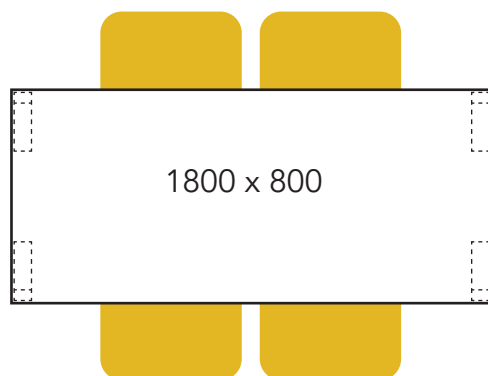

Arki ja Tovi pöytien varastokoot (nopea toimitus, edullisin hinta)

1200 mm on nyt 1260 mm.
Istuimet asettuvat pöydän alle paremmin.

Arki ja Tovi pöytien vakiokoot (tilaustuote, pidempi toimitusaika)

Esimerkkipöytäkokoonpanoja

800 x 800

1200 x 800

1260 x 800
Varastokoko

1400 x 800

1600 x 800
Varastokoko

Tätä pöytäkokoa varustettuna neljällä tuolilla ei suositella seniorikäyttöön.

Tätä pöytäkokoa varustettuna neljällä tuolilla ei suositella seniorikäyttöön.

1800 x 800

2000 x 800

Ø 1260
x 630
Ø 1200
x 600

Ø 1200
Ø 1260

Arki ja Tovi pöytä

Ote tuoli käsinojaton ja käsinojilla

Tätä pöytäkokoa varustettuna neljällä tuolilla ei suositella seniorikäyttöön.

Tätä pöytäkokoa varustettuna neljällä tuolilla ei suositella seniorikäyttöön.