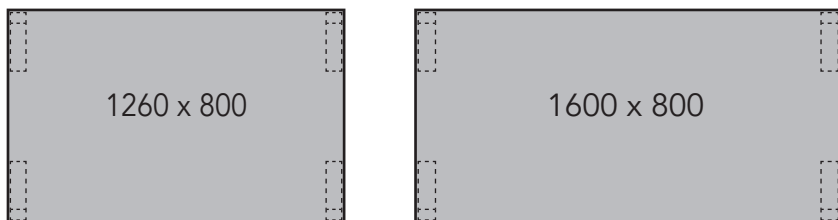

Arki ja Tovi pöytien varastokoot (nopea toimitus, edullisin hinta)

1200 mm on nyt 1260 mm.
Istuimet asettuvat pöydän alle paremmin.

Arki ja Tovi pöytien vakiokoot (tilaustuote, pidempi toimitusaika)

Esimerkkipöytäkokoonpanoja

800 x 800

1200 x 800

1260 x 800
Varastokoko

1400 x 800

1600 x 800
Varastokoko

Tätä pöytäkokoa varustettuna neljällä tuolilla ei suositella seniorikäyttöön.

Tätä pöytäkokoa varustettuna neljällä tuolilla ei suositella seniorikäyttöön.