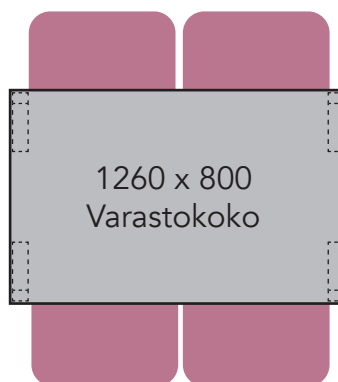

Arki ja Tovi pöytien varastokoot (nopea toimitus, edullisin hinta)

1200 mm on nyt 1260 mm.
Istuimet asettuvat pöydän alle paremmin.

Arki ja Tovi pöytien vakiokoot (tilaustuote, pidempi toimitusaika)

Esimerkkipöytäkokoonpanoja

800 x 800

1200 x 800

1260 x 800
Varastokoko

1400 x 800

1600 x 800
Varastokoko

Tätä pöytäkokoa varustettuna neljällä tuolilla ei suositella seniorikäyttöön.

Tätä pöytäkokoa varustettuna neljällä tuolilla ei suositella seniorikäyttöön.

1800 x 800

2000 x 800

Ø 1260
x 630
Ø 1200
x 600

Ø 1200
Ø 1260

Arki ja Tovi pöytä

Ote tuoli käsinojaton ja käsinojilla

Tätä pöytäkokoa varustettuna neljällä tuolilla ei suositella seniorikäyttöön.

Tätä pöytäkokoa varustettuna neljällä tuolilla ei suositella seniorikäyttöön.

Arki ja Tovi pöytä

Arki tuoli, S, M ja L

Tätä pöytäkokoa varustettuna neljällä tuolilla ei suositella seniorikäyttöön.

Tätä pöytäkokoa varustettuna neljällä tuolilla ei suositella seniorikäyttöön.

Arki ja Tovi pöytä