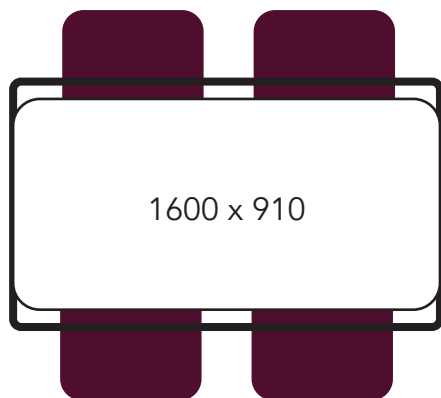

Mainio pöytien vakiokoot

Mainio pöytä

Mainio tuoli käsinojilla

Mainio pöytä

Mainio tuoli käsinojaton

Mainio pöytä

Lempi tuoli käsinojilla

1600 x 910

800 x 910

Ø 1370