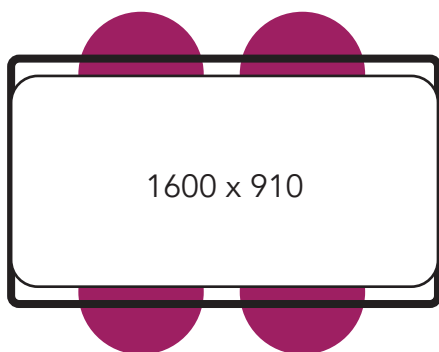

Mainio pöytien vakiokoot

Mainio pöytä

Mainio tuoli käsinojilla

Mainio pöytä

Mainio tuoli käsinojaton

Mainio pöytä

Lempi tuoli käsinojilla

1600 x 910

800 x 910

Ø 1370