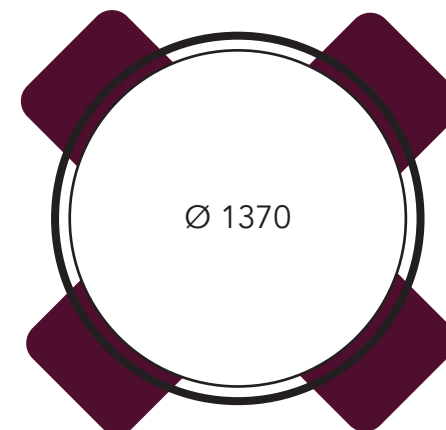

Mainio pöytien vakiokoot

Mainio pöytä

Mainio tuoli käsinojilla

Mainio pöytä

Mainio tuoli käsinojaton

Mainio pöytä

Lempi tuoli käsinojilla

1600 x 910

800 x 910

Ø 1370