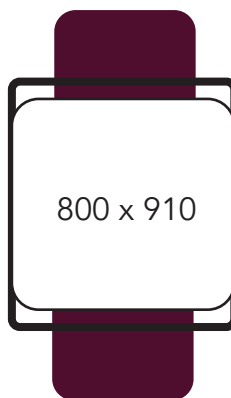

Mainio pöytien vakiokoot

Mainio pöytä

Mainio tuoli käsinojilla

Mainio pöytä

Mainio tuoli käsinojaton

Mainio pöytä

Lempi tuoli käsinojilla

1600 x 910

800 x 910

Ø 1370