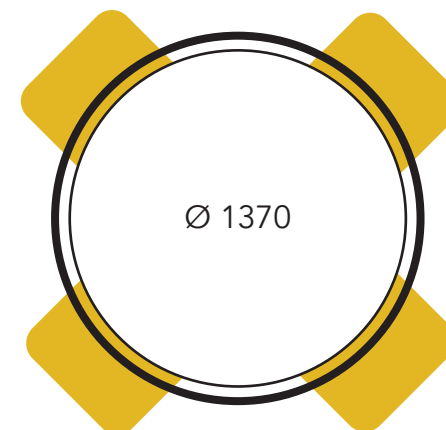

Mainio pöytien vakiokoot

Mainio pöytä

Mainio tuoli käsinojilla

Mainio pöytä

Mainio tuoli käsinojaton

Mainio pöytä

Lempi tuoli käsinojilla

1600 x 910

800 x 910

Ø 1370