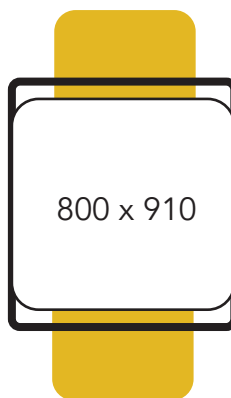

Mainio pöytien vakiokoot

Mainio pöytä

Mainio tuoli käsinojilla

Mainio pöytä

Mainio tuoli käsinojaton

Mainio pöytä

Lempi tuoli käsinojilla

1600 x 910

800 x 910

Ø 1370