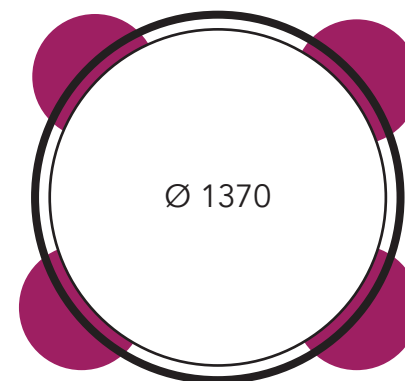

Mainio pöytien vakiokoot

Mainio pöytä

Mainio tuoli käsinojilla

Mainio pöytä

Mainio tuoli käsinojaton

Mainio pöytä

Lempi tuoli käsinojilla

1600 x 910

800 x 910

Ø 1370