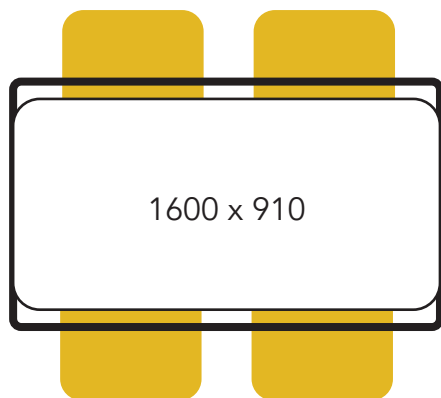

Mainio pöytien vakiokoot

Mainio pöytä

Mainio tuoli käsinojilla

Mainio pöytä

Mainio tuoli käsinojaton

Mainio pöytä

Lempi tuoli käsinojilla

1600 x 910

800 x 910

Ø 1370