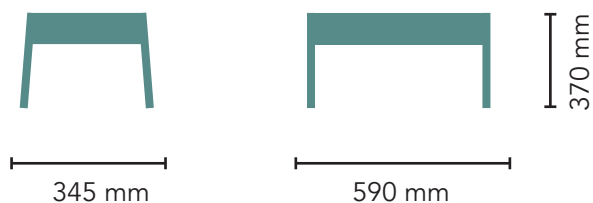

### Rahi metallijaloilla

- Korkeus 370 mm
- Ikäihmisille sopiva
- Verhoilu valittavissa joko kiinteänä (ei irrotettava) tai irrotettavana
- Irrotettava verhoilu vesipestävässä kankaan ominaisuuksien niin sallissa
- Irrotettavien verhoilujen pehmusteet kosteussuojattuja
- Pehmusteet palosuojattua vaahtomuovia
- Jalat ja runko maalattua metallia
- Jaloissa huonekalutulpat