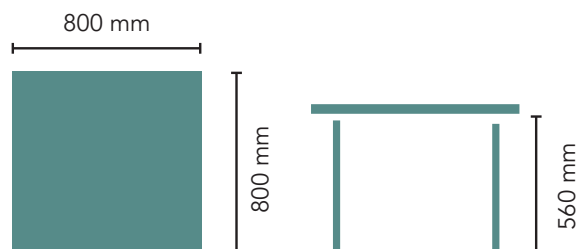

Design Minna Salokannel 2022