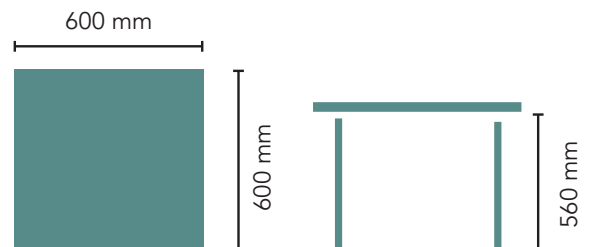

Design Minna Salokannel 2022