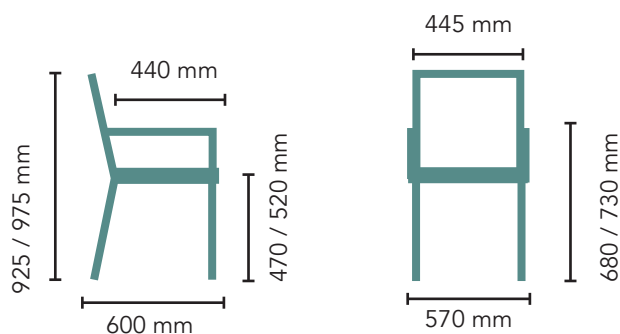

Lempi-sarja

Lempi 01K

Lisätarvikkeet

Liukupyörä

Verhoilematon käsinojallinen tuoli

- Käsinojallinen, pitkät käsinojat
- Erittäin tukeva rakenne
- Istuimessa taivutettu etureuna
- Istuin lakattua koivuviilua, selkänoja maalattua metallia
- Jalat ja runko maalattua metallia
- Saatavissa erikoistyonä puosaa petsattuna
- Saatavissa kahta eri istuinkorkeutta
- Pinottava, max. 4 tuolia
- Jaloissa huonekalutulpat

Design Hinni Korpela 2022

Lempi-sarja

Lempi 02K

Istuinverhoiltu käsinojallinen tuoli

- Käsinojallinen, pitkät käsinojat
- Erittäin tukeva rakenne
- Istuimessa taivutettu etureuna
- Istuin verhoiltu, selkänoja maalattua metallia
- Istuinverhoilu valittavissa joko kiinteänä (ei irrotettava) tai irrotettavana
- Verhoilu vesipestävässä kankaan ominaisuuksien niin salliessa
- Verhoilujen pehmusteet kosteussuojattuja
- Pehmusteet palosuojattua vaahtomuovia
- Jalat ja runko maalattua metallia
- Saatavissa kahta eri istuinkorkeutta
- Pinottava, max. 4 tuolia
- Jaloissa huonekalutulpat