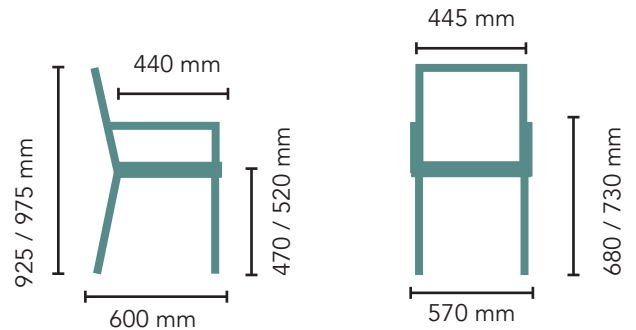

Design Hinni Korpela 2022

Lempi-sarja

Lempi 02K

Istuinverhoiltu käsinojallinen tuoli

- Käsinojallinen, pitkät käsinojat
- Erittäin tukeva rakenne
- Istuimessa taivutettu etureuna
- Istuin verhoiltu, selkänoja maalattua metallia
- Istuinverhoilu valittavissa joko kiinteänä (ei irrotettava) tai irrotettavana
- Verhoilu vesipestävässä kankaan ominaisuuksien niin salliessa
- Verhoilujen pehmusteet kosteussuojattuja
- Pehmusteet palosuojattua vaahtomuovia
- Jalat ja runko maalattua metallia
- Saatavissa kahta eri istuinkorkeutta
- Pinottava, max. 4 tuolia
- Jaloissa huonekalutulpat